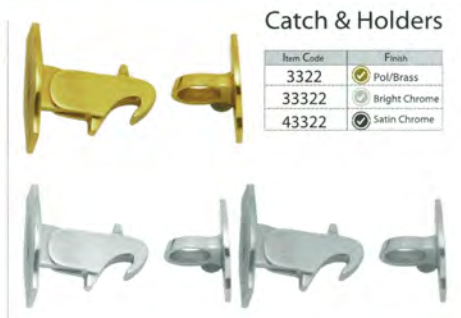

Catch & Holders

Catch & Holders

Item Code	Finish
3322	☒ Pol/Brass
33322	☒ Bright Chrome
43322	☒ Satin Chrome